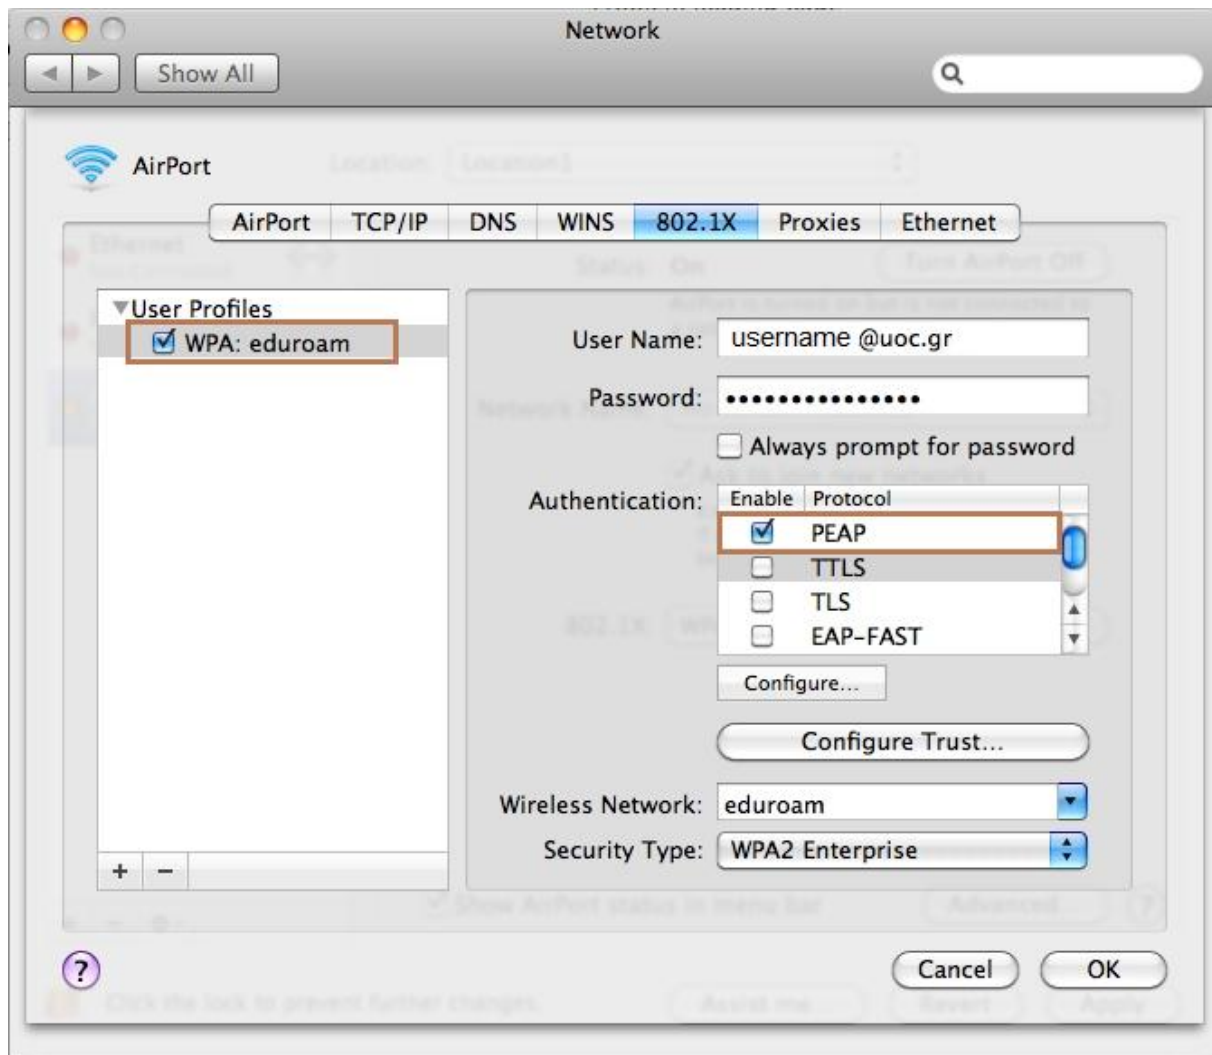

Οδηγίες χρήσης της υπηρεσίας πιστοποιημένης ασύρματης πρόσβασης με χρήση της υπηρεσίας Eduroam [EDUROAM]

Για την σωστή διαμόρφωση του υπολογιστή σας παρακαλούμε ακολουθήστε την παρακάτω διαδικασία.

Ρύθμιση της ασύρματης κάρτας για πρόσβαση στο WiFi EDUROAM.

1. Μεταβείτε στην τοποθεσία **System Preferences -> Network -> Airport** και κάντε κλικ στο **Advanced**

2. Στο παράθυρο που ανοίγει στην καρτέλα **Airport** κάντε κλικ στο εικονίδιο +

3. Εισάγετε στο πεδίο **Network Name** το όνομα **eduroam**, στο **Security** επιλέξτε το **WPA2 Enterprise**, για **Username** το όνομα χρήστη σας στην μορφή **username@uoc.gr** και τον αντίστοιχο κωδικό και έπειτα πατήστε το κουμπί **Add**.

4. Επιλέξτε την καρτέλα 802.1x και επιλέξτε το δίκτυο **WPA: eduroam**, επιλέξτε ως **Authentication** το **PEAP** και πατήστε **OK**.

5. Πατήστε **Apply** στο επόμενο παράθυρο.
6. Ολοκληρώνοντας τα βήματα πάνω δεξιά θα εμφανιστεί εικονίδιο, το οποίο σας ενημερώνει ότι έχετε συνδεθεί επιτυχώς.