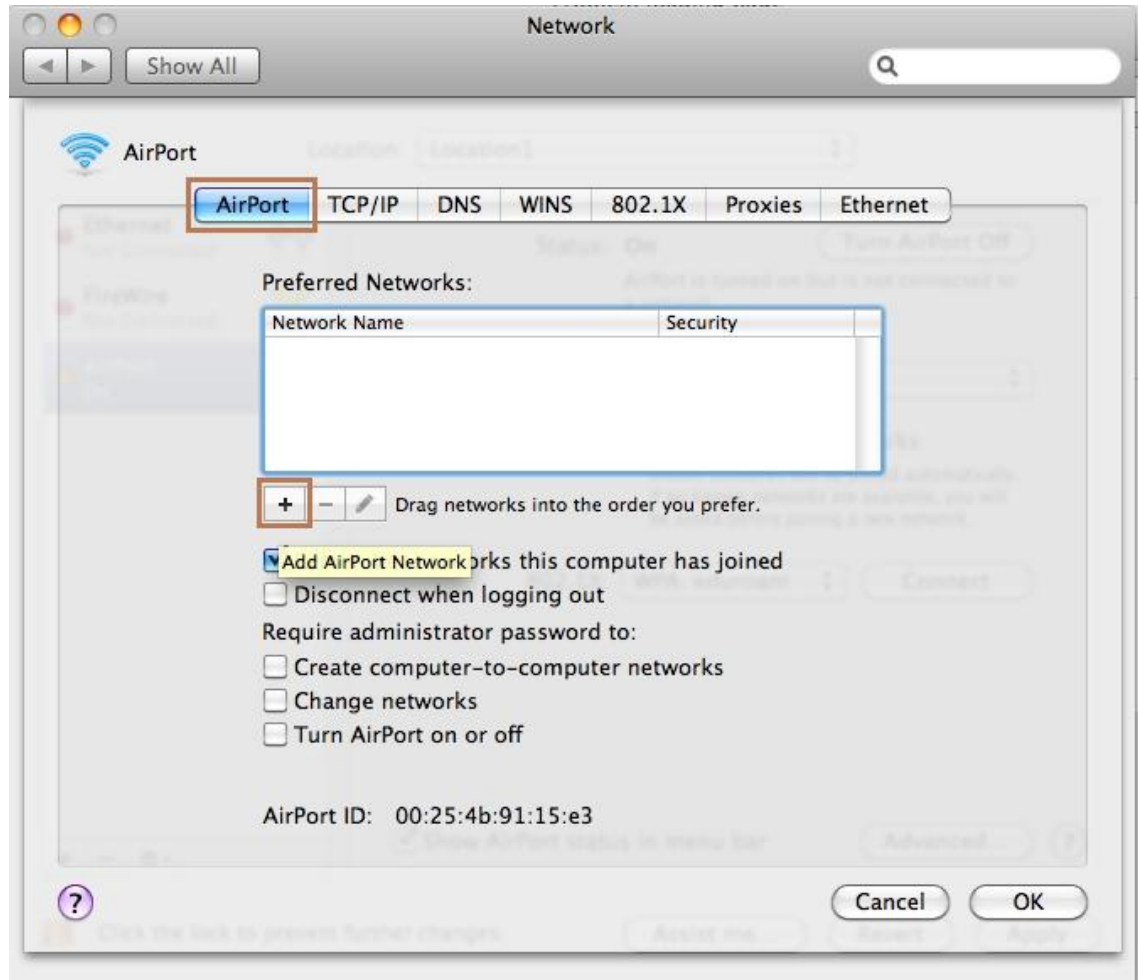

Οδηγίες χρήσης της υπηρεσίας πιστοποιημένης ασύρματης πρόσβασης με χρήση της υπηρεσίας Eduroam [EDUROAM]

Για την σωστή διαμόρφωση του υπολογιστή σας παρακαλούμε ακολουθήστε την παρακάτω διαδικασία.

Ρύθμιση της ασύρματης κάρτας για πρόσβαση στο WiFi EDUROAM.

1. Μεταβείτε στην τοποθεσία **System Preferences -> Network -> Airport** και κάντε κλικ στο **Advanced**

2. Στο παράθυρο που ανοίγει στην καρτέλα **Airport** κάντε κλικ στο εικονίδιο +

3. Εισάγετε στο πεδίο **Network Name** το όνομα **eduroam**, στο **Security** επιλέξτε το **WPA2 Enterprise**, για **Username** το όνομα χρήστη σας στην μορφή **username@uoc.gr** και τον αντίστοιχο κωδικό και έπειτα πατήστε το κουμπί **Add**.

4. Επιλέξτε την καρτέλα 802.1x και επιλέξτε το δίκτυο **WPA: eduroam**, επιλέξτε ως **Authentication** το **PEAP** και πατήστε **OK**.

5. Πατήστε **Apply** στο επόμενο παράθυρο.
6. Ολοκληρώνοντας τα βήματα πάνω δεξιά θα εμφανιστεί εικονίδιο, το οποίο σας ενημερώνει ότι έχετε συνδεθεί επιτυχώς.