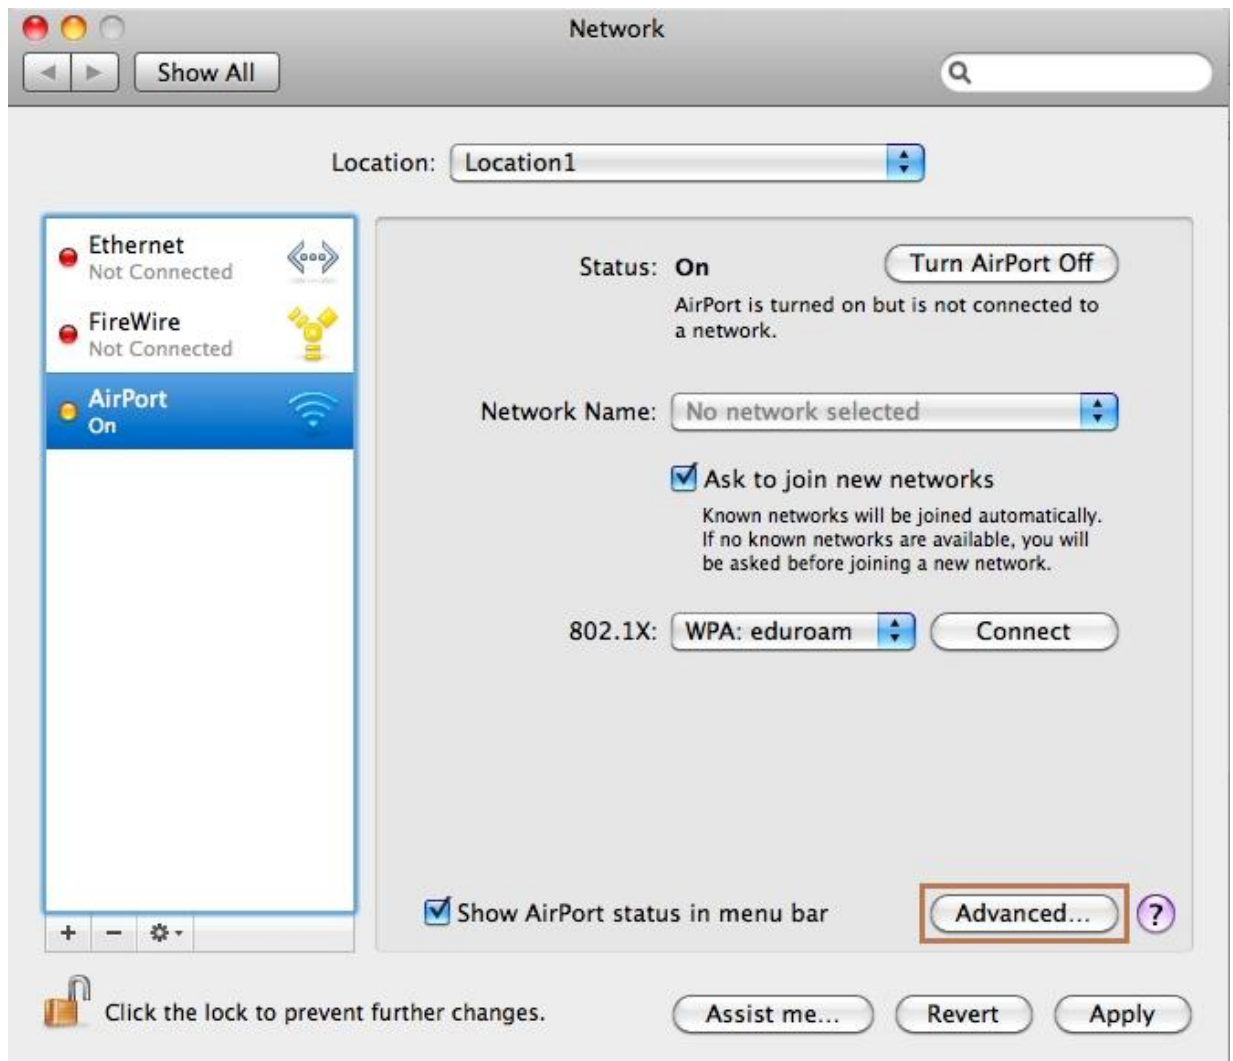

Οδηγίες χρήσης της υπηρεσίας πιστοποιημένης ασύρματης πρόσβασης με χρήση της υπηρεσίας Eduroam [EDUROAM]

Για την σωστή διαμόρφωση του υπολογιστή σας παρακαλούμε ακολουθήστε την παρακάτω διαδικασία.

Ρύθμιση της ασύρματης κάρτας για πρόσβαση στο WiFi EDUROAM.

1. Μεταβείτε στην τοποθεσία **System Preferences -> Network -> Airport** και κάντε κλικ στο **Advanced**

2. Στο παράθυρο που ανοίγει στην καρτέλα **Airport** κάντε κλικ στο εικονίδιο +

3. Εισάγετε στο πεδίο **Network Name** το όνομα **eduroam**, στο **Security** επιλέξτε το **WPA2 Enterprise**, για **Username** το όνομα χρήστη σας στην μορφή **username@uoc.gr** και τον αντίστοιχο κωδικό και έπειτα πατήστε το κουμπί **Add**.

4. Επιλέξτε την καρτέλα 802.1x και επιλέξτε το δίκτυο **WPA: eduroam**, επιλέξτε ως **Authentication** το **PEAP** και πατήστε **OK**.

5. Πατήστε **Apply** στο επόμενο παράθυρο.
6. Ολοκληρώνοντας τα βήματα πάνω δεξιά θα εμφανιστεί εικονίδιο, το οποίο σας ενημερώνει ότι έχετε συνδεθεί επιτυχώς.